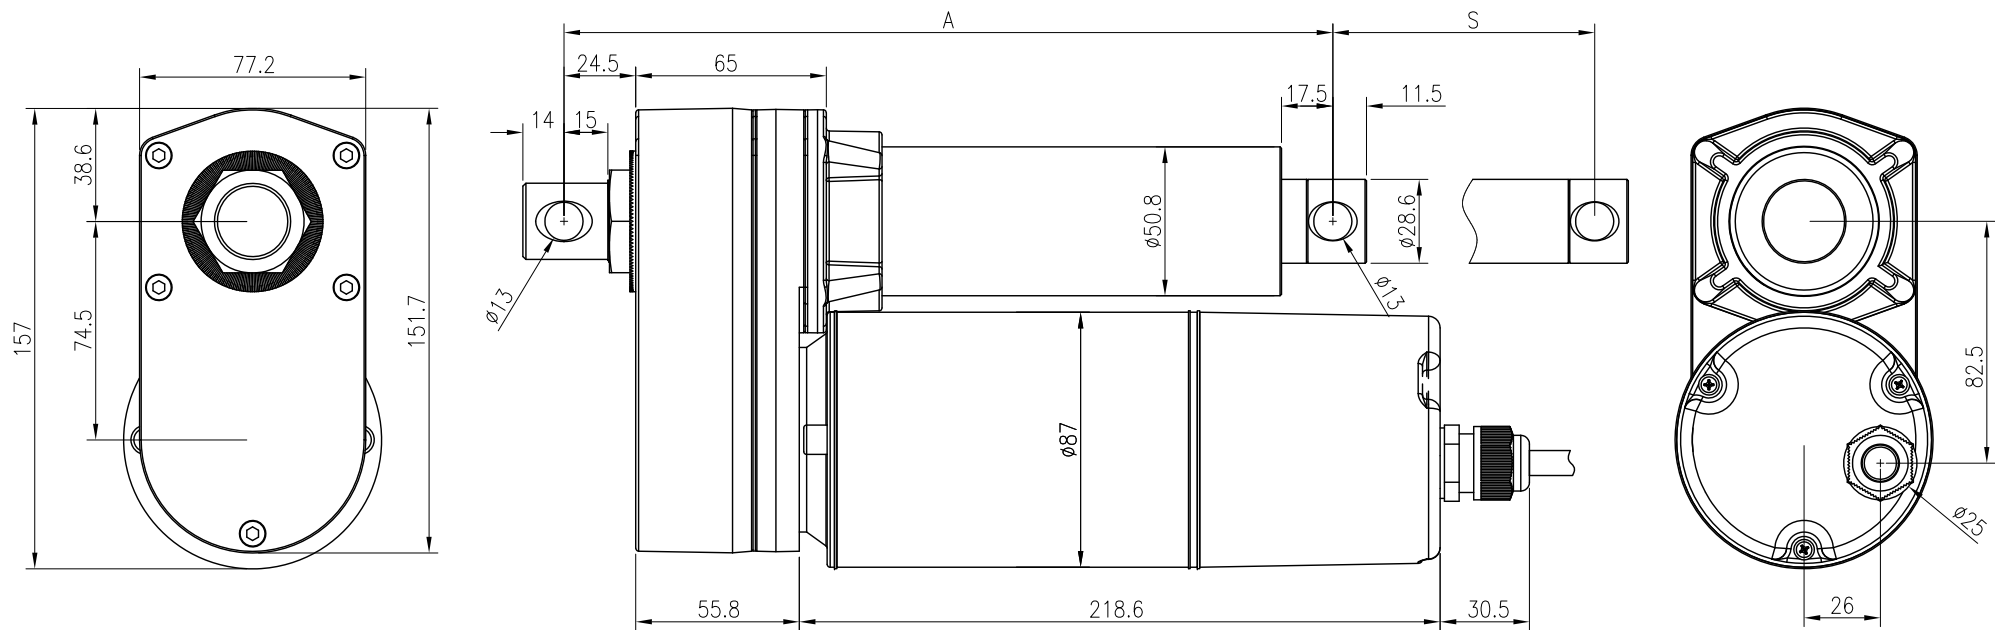

ACME-STANDARD

S±2.5	4"(102)	6"(153)	8"(203)	10"(254)	12"(305)	18"(457)	24"(610)
A±3.8	262	313	364	414	465	668	821

UNIT: mm

 MOTTECK MOTORIZE OUR WORLD	DATE:
	14 April 2014
TITLE:	
Linear Actuator IA5	