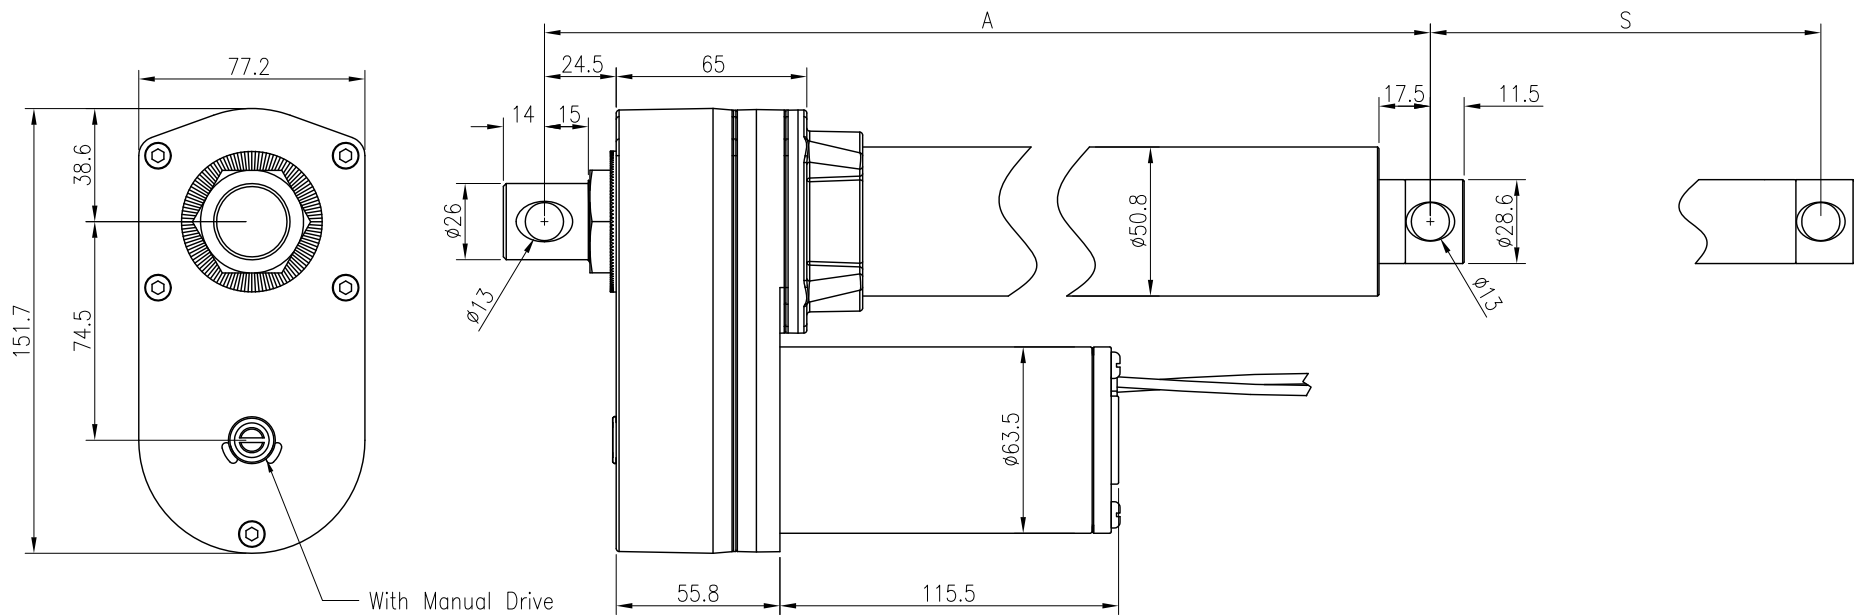

ACME—with Manual Drive

S±2.5	4"(102)	6"(153)	8"(203)	10"(254)	12"(305)	18"(457)	24"(610)
A±3.8	262	313	364	414	465	668	821

UNIT: mm

 <b>MOTTECK</b> MOTORIZE OUR WORLD	DATE:	14 April 2014
	TITLE:	Linear Actuator ID10