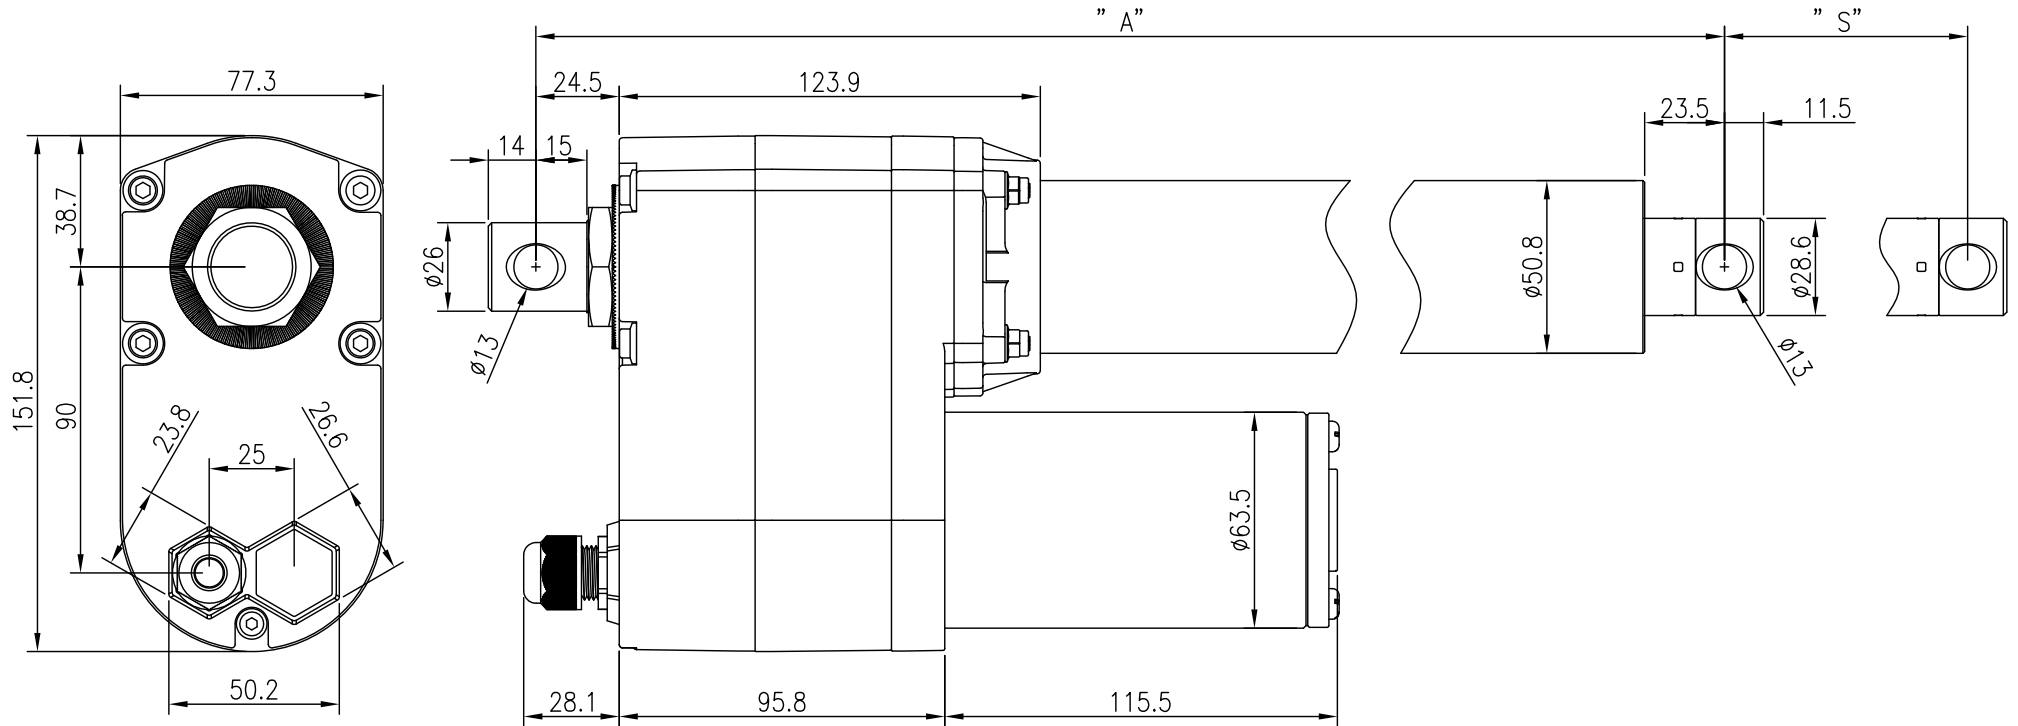

BALL SCREW-With LT or LT+POT

S±5	4"(102)	8"(203)	12"(305)
A±5	398	501	601

UNIT: mm

MOTTECK[®]
MOTORIZE OUR WORLD

DATE:

19 August 2020

TITLE:

Linear Actuator ID10P