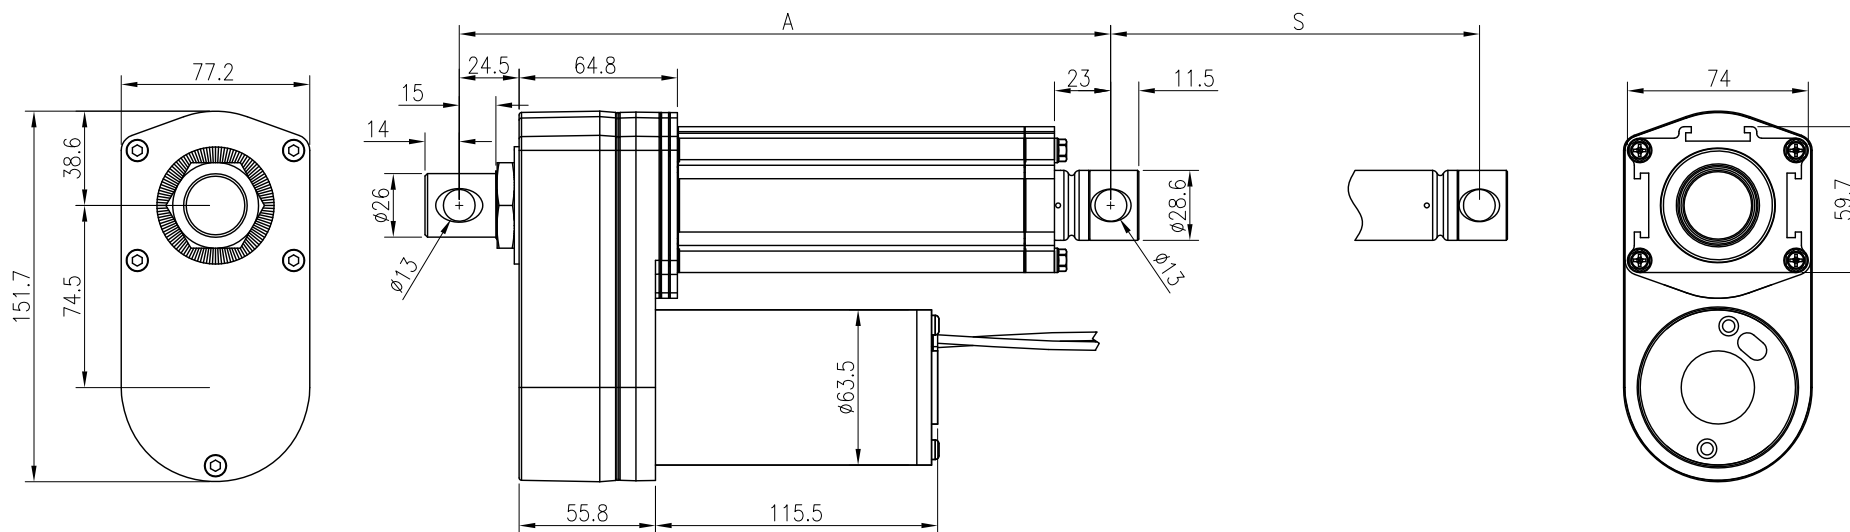

ACME-STANDARD +ERS

S±2.5	100	150	200	300	450	600
A±3.8	266	316	366	466	666	816

UNIT: mm

 MOTTECK [®] MOTORIZE OUR WORLD	DATE:
	14 April 2014
TITLE:	
Linear Actuator ID12	