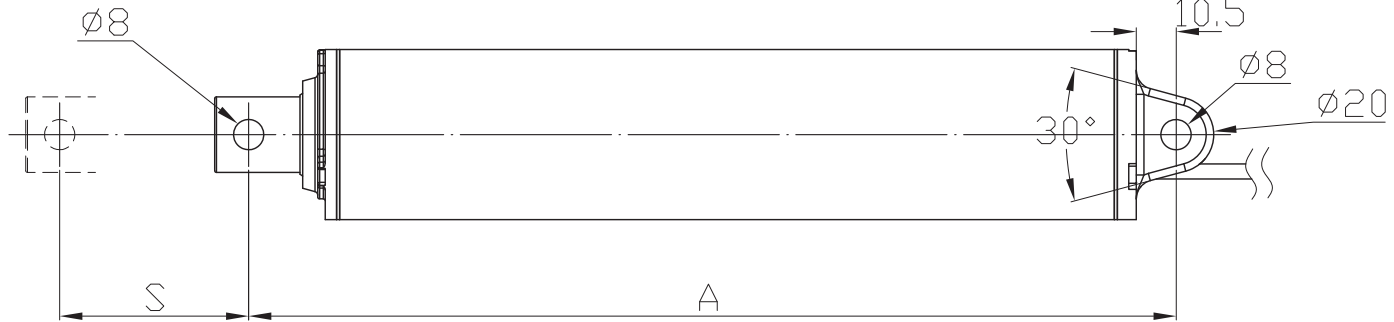

S	50	100	150	200	250	300
A	245	295	345	395	445	495

 <b>MOTTECK</b> <sup>®</sup> MOTORIZE OUR WORLD	DATE:
	30 March 2020
TITLE:	
Linear Actuator MK45	