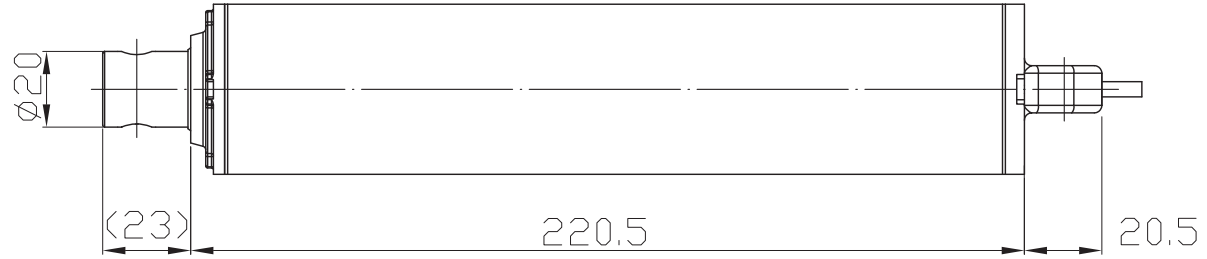

S	50	100	150	200	250	300
A	245	295	345	395	445	495

 <b>MOTTECK</b> <sup>®</sup> MOTORIZE OUR WORLD	DATE:
	30 March 2020
TITLE:	
Linear Actuator MK45	